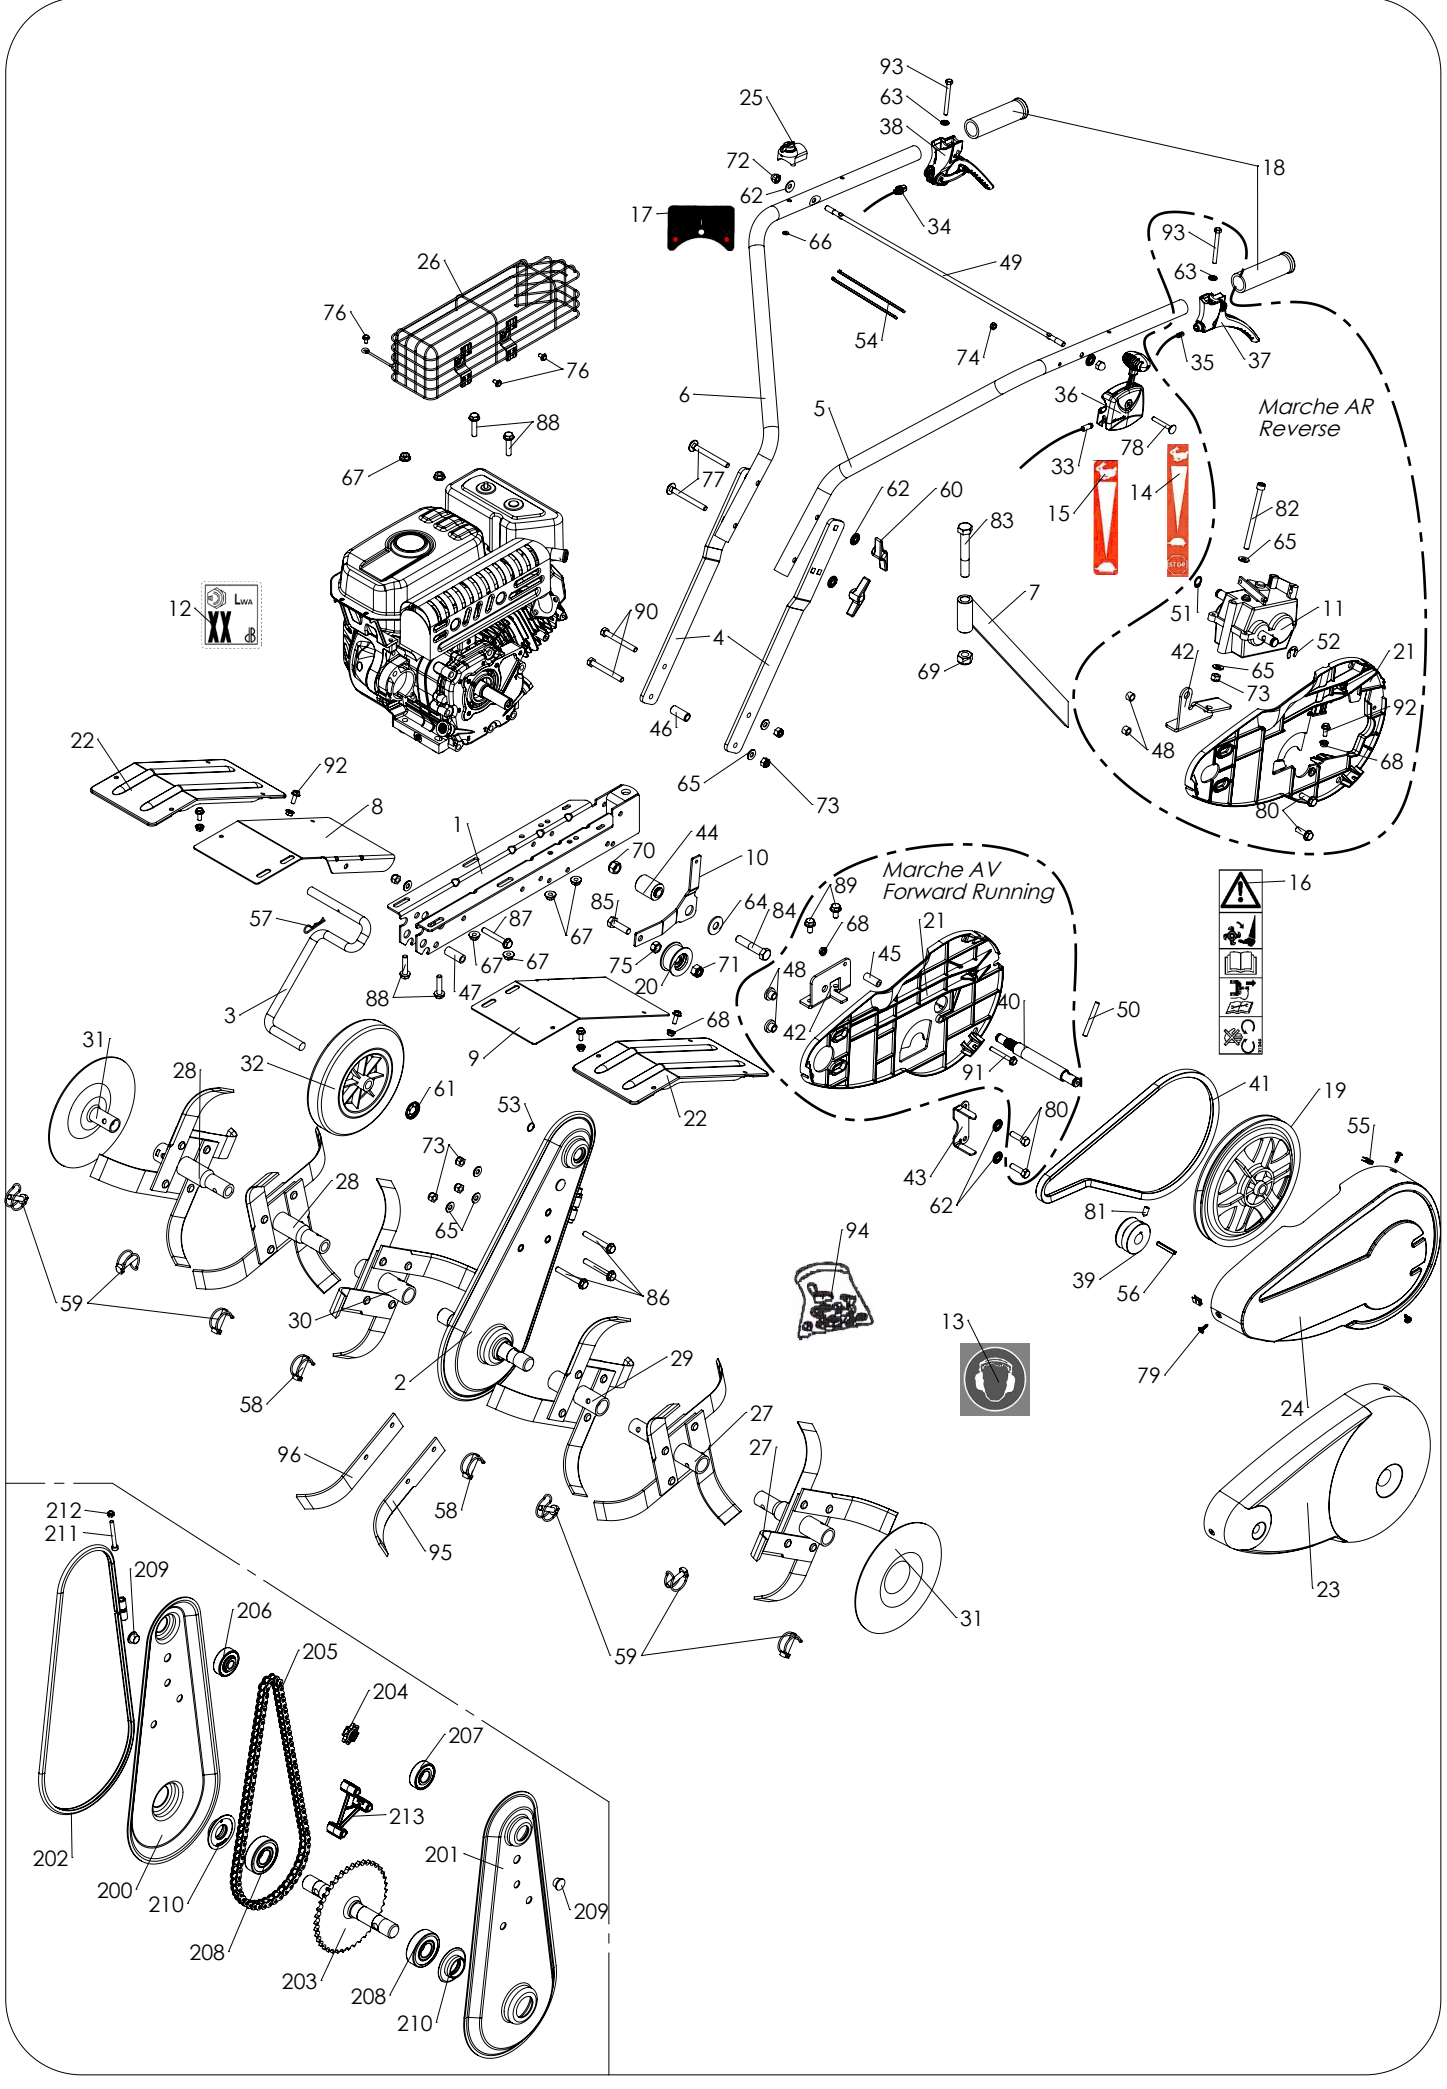

Pièces de rechange Spare parts list

3000**17**

**MOTOBINEUSE
TILLER**

Rep N°	Ref.	Désignation	Description	Moteur Engine	MAV MAr*	Qty
1	3002170301	CHASSIS COMPACT EVO NOIR RAL9005	FRAME OF COMPACT EVO BLACK RAL9005			1
1	3002170501	CHASSIS COMPACT EVO Gris (8120)	FRAME OF COMPACT EVO Grey (8120)			1
1	3002170601	CHASSIS COMPACT EVO Gris (627)	FRAME OF COMPACT EVO Gris (627)			1
1	3002171301	CHASSIS COMPACT EVO ROUGE RAL3002	FRAME OF COMPACT EVO RED RAL3002			1
2	3001000027	CART 1/5 JONC xGRIS8x /Jt Bleu/Ch Elite	Transmission, Grey flanged			1
3	3002000107	SUPPORT ROUE FIL DIA14 ZNCR3	TRANSPORT WHEEL SUPPORT WIRE D14 ZNCR3			1
4	3002170302	PLAT POTENCE GUID 40x6 NOIR RAL9005	HANDLEBAR BRACKET 40x6 BLACK RAL9005			2
4	3002170502	PLAT POTENCE GUID 40x6 Gris (8120)	HANDLEBAR BRACKET 40x6 Grey (8120)			2
4	3002170602	PLAT POTENCE GUID 40x6 Gris (627)	HANDLEBAR BRACKET 40x6 Gris (627)			2
4	3002171302	PLAT POTENCE GUID 40x6 ROUGE RAL3002	HANDLEBAR BRACKET 40x6 RED RAL3002			2
5	3002110308	GUIDON GAUCHE COMPACT x Noir ENTRAXE 500MM	LEFT HANDELBAR x BLACK WITH GAP 500MM			1
5	3002110508	GUIDON GAUCHE COMPACT x G8120 ENTRAXE 500MM	LEFT HANDELBAR x GREY (8120) WITH GAP 500MM			1
5	3002110608	GUIDON GAUCHE COMPACT x G627 ENTRAXE 500MM	LEFT HANDELBAR x GREY (627) WITH GAP 500MM			1
5	3002110708	GUIDON GAUCHE COMPACT x G8201 ENTRAXE 500MM	LEFT HANDELBAR x GREY (8201) WITH GAP 500MM			1
5	3002112708	GUIDON GAUCHE COMPACT x G7040 ENTRAXE 500MM	LEFT HANDELBAR x GREY RAL7040 WITH GAP 500mm			1
6	3002110309	GUIDON DROIT COMPACT x Noir ENTRAXE 500MM	RIGHT HANDELBAR x BLACK WITH GAP 500MM			1
6	3002110509	GUIDON DROIT COMPACT x G8120 ENTRAXE 500MM	RIGHT HANDELBAR x GREY (8120) WITH GAP 500MM			1
6	3002110609	GUIDON DROIT COMPACT x G627 ENTRAXE 500MM	RIGHT HANDELBAR x GREY (627) WITH GAP 500MM			1
6	3002110709	GUIDON DROIT COMPACT x G8201 ENTRAXE 500MM	RIGHT HANDELBAR x GREY (8201) WITH GAP 500MM			1
6	3002172709	GUIDON DROIT COMPACT x G7040 ENTRAXE 500MM	RIGHT HANDELBAR x GREY RAL7040 WITH GAP 500MM			1
7	3002000302	EPERON PRIMO NOIR RAL9005	SPUR FOR PRIMO BLACK RAL9005			1
8	3002170303	TOLE PROTECTION DROITE NOIR RAL9005	RIGHT TINE GUARD COMPACT EVO BLACK RAL9005			1
8	3002170503	TOLE PROTECTION DROITE Gris (8120)	RIGHT TINE GUARD COMPACT EVO Grey (8120)			1
8	3002170603	TOLE PROTECTION DROITE Gris (627)	RIGHT TINE GUARD COMPACT EVO Grey (627)			1
8	3002171303	TOLE PROTECTION DROITE ROUGE RAL3002	RIGHT TINE GUARD COMPACT EVO RED RAL3002			1
8	3002173503	TOLE PROTECTION DROITE GRIS RAL7000	RIGHT TINE GUARD COMPACT EVO Grey RAL7000			1
9	3002170304	TOLE PROTECTION GAUCHE NOIR RAL9005	LEFT TINE GUARD COMPACT EVO BLACK RAL9005			1
9	3002170504	TOLE PROTECTION GAUCHE Gris (8120)	LEFT TINE GUARD COMPACT EVO Grey (8120)			1
9	3002170604	TOLE PROTECTION GAUCHE Gris (627)	LEFT TINE GUARD COMPACT EVO Grey (627)			1
9	3002171304	TOLE PROTECTION GAUCHE ROUGE RAL3002	LEFT TINE GUARD COMPACT EVO RED RAL3002			1
9	3002173504	TOLE PROTECTION GAUCHE GRIS RAL7000	LEFT TINE GUARD COMPACT EVO Grey RAL7000			1
10	3002170101	LEVIER D'EMB COMPACT EVO	PLATE FOR CLUTCH LEVER			1
11	8300000101	KIT INVERSEUR MOTOB (06-2012)	KIT REVERSE GEAR BOX (06-2012)			1
12	0503000080	ETIQ. "NIVEAU DE BRUIT" 100 dB	STICKER NOISE LEVEL '100Db'	750 series/800 series/GX160/Lc/R180		1
12	0503000079	ETIQ. "NIVEAU DE BRUIT" 98 dB	Sticker noise lever '98Db'	EP/GC		1
12	0503000062	"ETIQ. ""NIVEAU DE BRUIT"" 93	STICKER NOISE LEVEL '93Db'	GT400/550 series/GX120		1
13	0503000077	ETIQ. "SECURITE" 31x31 MM PROTECTION AUDITIVE	SAFTY STICKER EARS PROTECTION			1
14	0503000045	ETIQ. POIGNEE GAZ (AVEC STOP)	STICKER THROTTLE CONTROL STOP-MIN-MAX			1
15	0503000043	ETIQ. GAZ (SS STOP)VERS PNEUM DIM 42X11	Label throttle control without stop	GX/Lc170/R180		1
16	0503000036	"ETIQ. ""SECURITE 5 LOGOS""Xce	STICKER SECURITY			1
17	0503000031	"ETIQ. ""MARCHE/ARRET""/SWITCH DIM 20 X 15	STICKER SWITCH ON/OFF GX			1
18	0341000037	POIGNEE PLASTIQUE DIAM 25 CB	HAND SIDE GRIP			2
19	0341000007	POULIE POLYA. xINV MECAX	TRANSMISSION PULLEY			1
20	0341000003	GALET 2 EPAULEMENTS ROUL 6200 ZZ	CLUTCH RUNNER ROUL 6200 ZZ			1
21	0340010093	CACHE INT COMPACT EVO MAR	PLASTIC COVER PLATE COMPACT EVO (REVERSE)		MAr	1
21	0340010065	CACHE INT COMPACT xMAVx	PLASTIC COVER PLATE COMPACT		MAV	1
22	0340010092	EXTENTION TOLE PROT COMPACT EVO NOIR RAL9005	ADD. TINE GUARD xBLACK RAL9005			2
22	0340010094	EXTENTION TOLE PROT COMPACT EV ROUGE RAL3002	ADD. TINE GUARD COMPACT EVO RED RAL3002			2
22	0340010095	EXTENTION TOLE PROT COMPACT EV GRIS RAL7040	ADD. TINE GUARD COMPACT EVO GREY RAL7040			2
22	0340010096	EXTENTION TOLE PROT COMPACT EV ORANGE RAL2009	ADD. TINE GUARD COMPACT EVO ORANGE RAL2009			2
22	0340010099	EXTENTION TOLE PROT COMPACT EV GRIS RAL7000	ADD. TINE GUARD COMPACT EVO GREY RAL7000			2
22	0340010101	EXTENTION TOLE PROT COMPACT EV BLEU RAL5010	ADD. TINE GUARD COMPACT EVO BLUE RAL5010			2
22	0340010102	EXT TOLE PROT COMPACT EVO VERT RAL6029	ADD. TINE GUARD COMPACT EVO GREEN RAL6029			2
23	0340010071	CAPOT COURROIE MBR NOIR RAL9005	BELT COVER BLACK RAL9005 MBR			1
24	0340010005	CAPOT COURROIE ECO+99 xBLEU RAL5010	BELT COVER BLUE RAL5010 COMPACT			1
24	0340010006	CAPOT COURROIE ECO+99 xNOIRx	BELT COVER BLACK RAL9005 COMPACT			1
24	0340010007	CAPOT COURROIE ECO+99 xORANGE RAL2009	BELT COVER ORANGE RAL2009			1
24	0340010008	CAPOT COURROIE ECO+99 xROUGE RAL3001	BELT COVER RED RAL3001 COMPACT			1
24	0340010009	CAPOT COURROIE ECO+99 xVERT RAL6029x	BELT COVER GREEN RAL6029 COMPACT			1
24	0340010049	CAPOT COURROIE ECO+99 ORANGE P165x	Belt cover orange P165			1
24	0340010072	CAPO COUR ECO+99 ROUGE RAL3020	BELT COVER RED RAL3020 COMPACT			1
24	0340010073	CAPOT COURROIE ECO+99 ORANGE P1375C	BELT COVER ORANGE P1375c COMPACT			1
24	0340010090	CAPOT COURROIE ECO+99 JAUNE P116x	Belt cover yellow P116			1
24	0340010100	CAPOT COURROIE ECO+99 GRIS RAL7000	BELT COVER Grey RAL7000 COMPACT			1
25	0330012006	SWITCH STOP GX	Switch engine cut-off	GX/R180		1
25	0330062001	SWITCH ON/OFF LONCIN	SWITCH ON/OFF LONCIN	Lc		1
26	0330012003	GRILLE ECHAP GX120/GX160	EXHAUST GRILL GX120/GX160			1
26	0330032001	GRILLE ECHAPPEMENT EP	EXHAUST GRILL EP			1
26	0330062003	GRILLE ECHAPP LONCIN 212cc	EXHAUST GRILL LONCIN 212cc			1
26	0330082002	GRILLE ECHAPP GT400	EXHAUST GRILL GT400			1
26	0330092001	GRILLE ECHAPP RT180-3	Exhaust grill R180-3			1
27	0320010016	FRAISE ADDIT STD 40X4 GAUCHE	LEFT ADDITIONAL TINE D25 STRAIGHT BLADE (40X4)			2
28	0320010015	FRAISE ADDIT STD 40X4 DROIT	RIGHT ADDITIONAL TINE D25 STRAIGHT BLADE (40X4)			2
29	0320010014	FRAISE DEPART DEM STD 40X4 GAUCHE	LEFT TINE REMOVABLE D25 STRAIGHT BLADE (40X4)			1
30	0320010013	FRAISE DEPART DEM STD 40X4 DROIT	RIGHT TINE REMOVABLE D25 STRAIGHT BLADE (40X4)			1
31	0320010001	DISQUE D25 PRIMO	DISK D25			2
32	0309000030	ROUE 200 ALES 14 MOY 60 NOIR	BLACK WHELL D200 BORE 14 LG.60			1
33	0308040052	CABLE GAZ x1250 xLF60 Z0° MANETTE LGC	Throttle cable Lg 1250mm stroke 60mm	GT/800 series/GC		1
33	0308040050	CABLE GAZ x1050 xLF60 Z0° MANETTE LGC	Throttle cable Lg 1050mm stroke 60mm	EP/500 & 750series/GX/Lc/RATO		1
34	0308020052	CABLE EMB Lg 1050 CF 133 LAKS EMB CLIP	CLUTCH CABLE LG1050 CF133 LAKS LEVER x CLIP TIP			1
35	0308010005	CABLE INVERS VITESSE Motob LAB	SELECT SPEED CABLE LAB HANDLEVER		MAr	1
36	0307020023	MANETTE GAZ LGC P20MMEAU NOIR RAL9005	THROTTLE LEVER LGC BLACK KNOB RAL9005			2
37	0307010032	LEVIER EMB LAB C20 ECROU M6 TEMPO MAR	lever LAB Ø25 stroke 20		MAr	1
38	0307010030	LEVIER EMB LAKS C27 ECROU M6 TEMPO EMBRAYAGE	HANDLEVER LAKS C27 NUT M6 CLUTCHING SYMBOL			1
39	0306060021	POULIE MOT D65 ALES 19,06	Engine pulley Ø65 bore Ø19.06	GC135		1
39	0306060005	POULIE MOT D55 ALES 19,06	ENGINE PULLEY D55 BORE Ø19,06			1
40	0306050001	ARBRE PRIMAIRE CANNELE MAV	FORWARD GEAR SHAFT MAV		MAV	1
41	0306030024	COURROIE Gts A40 BBK	Belt Gts A40	GC135		1
41	0306030002	COURROIE BAREBACK 6841 Gts A39 BBK	BELT BAREBACK 6841Gts A39 BBK			1