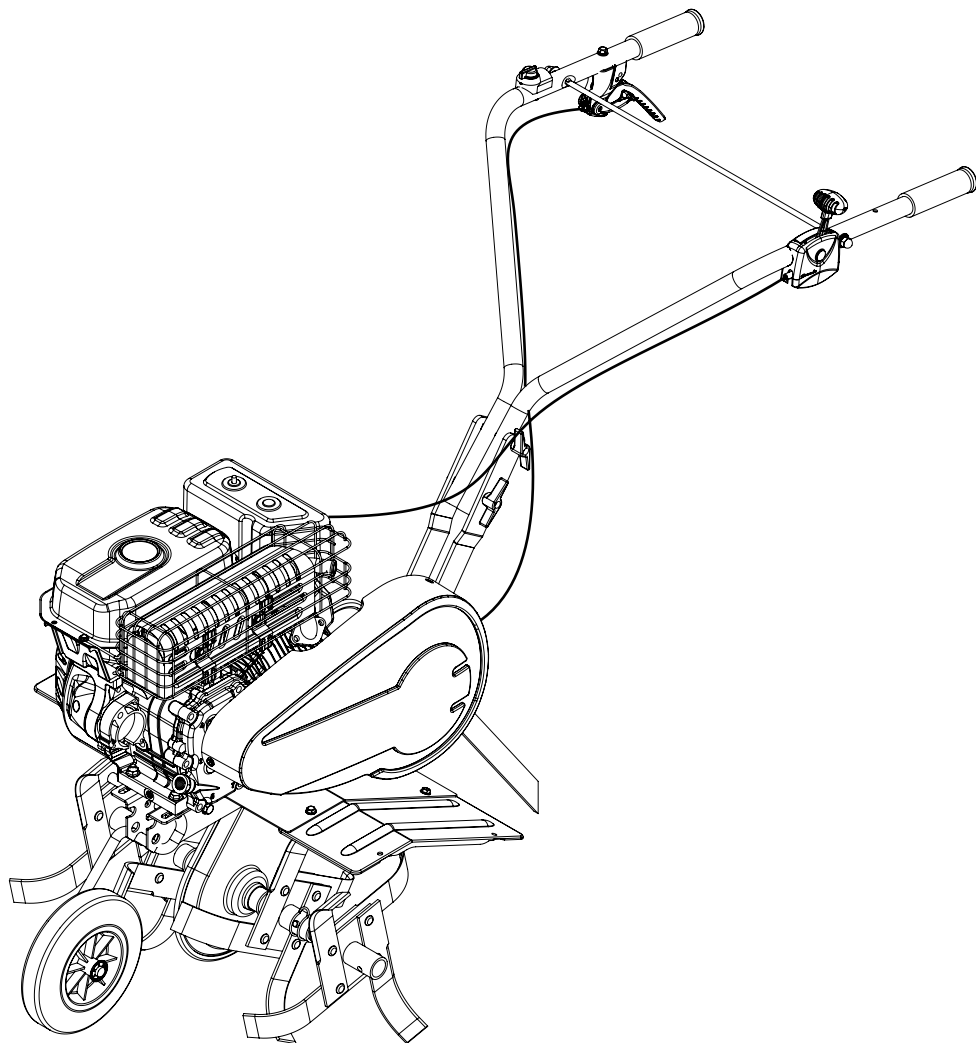

Pièces de rechange Spare parts list

3000**17**

**MOTOBINEUSE
TILLER**

Rep N°	Ref.	Désignation	Description	Moteur Engine	MAV MAr*	Qty
1	3002170301	CHASSIS COMPACT EVO NOIR RAL9005	FRAME OF COMPACT EVO BLACK RAL9005			1
1	3002170501	CHASSIS COMPACT EVO Gris (8120)	FRAME OF COMPACT EVO Grey (8120)			1
1	3002170601	CHASSIS COMPACT EVO Gris (627)	FRAME OF COMPACT EVO Gris (627)			1
1	3002171301	CHASSIS COMPACT EVO ROUGE RAL3002	FRAME OF COMPACT EVO RED RAL3002			1
2	3001000027	CART 1/5 JONC xGRIS8x /Jt Bleu/Ch Elite	Transmission, Grey flanged			1
3	3002000107	SUPPORT ROUE FIL DIA14 ZNCR3	TRANSPORT WHEEL SUPPORT WIRE D14 ZNCR3			1
4	3002170302	PLAT POTENCE GUID 40x6 NOIR RAL9005	HANDLEBAR BRACKET 40x6 BLACK RAL9005			2
4	3002170502	PLAT POTENCE GUID 40x6 Gris (8120)	HANDLEBAR BRACKET 40x6 Grey (8120)			2
4	3002170602	PLAT POTENCE GUID 40x6 Gris (627)	HANDLEBAR BRACKET 40x6 Gris (627)			2
4	3002171302	PLAT POTENCE GUID 40x6 ROUGE RAL3002	HANDLEBAR BRACKET 40x6 RED RAL3002			2
5	3002110308	GUIDON GAUCHE COMPACT x Noir ENTRAXE 500MM	LEFT HANDELBAR x BLACK WITH GAP 500MM			1
5	3002110508	GUIDON GAUCHE COMPACT x G8120 ENTRAXE 500MM	LEFT HANDELBAR x GREY (8120) WITH GAP 500MM			1
5	3002110608	GUIDON GAUCHE COMPACT x G627 ENTRAXE 500MM	LEFT HANDELBAR x GREY (627) WITH GAP 500MM			1
5	3002110708	GUIDON GAUCHE COMPACT x G8201 ENTRAXE 500MM	LEFT HANDELBAR x GREY (8201) WITH GAP 500MM			1
5	3002112708	GUIDON GAUCHE COMPACT x G7040 ENTRAXE 500MM	LEFT HANDELBAR x GREY RAL7040 WITH GAP 500mm			1
6	3002110309	GUIDON DROIT COMPACT x Noir ENTRAXE 500MM	RIGHT HANDELBAR x BLACK WITH GAP 500MM			1
6	3002110509	GUIDON DROIT COMPACT x G8120 ENTRAXE 500MM	RIGHT HANDELBAR x GREY (8120) WITH GAP 500MM			1
6	3002110609	GUIDON DROIT COMPACT x G627 ENTRAXE 500MM	RIGHT HANDELBAR x GREY (627) WITH GAP 500MM			1
6	3002110709	GUIDON DROIT COMPACT x G8201 ENTRAXE 500MM	RIGHT HANDELBAR x GREY (8201) WITH GAP 500MM			1
6	3002172709	GUIDON DROIT COMPACT x G7040 ENTRAXE 500MM	RIGHT HANDELBAR x GREY RAL7040 WITH GAP 500MM			1
7	3002000302	EPERON PRIMO NOIR RAL9005	SPUR FOR PRIMO BLACK RAL9005			1
8	3002170303	TOLE PROTECTION DROITE NOIR RAL9005	RIGHT TINE GUARD COMPACT EVO BLACK RAL9005			1
8	3002170503	TOLE PROTECTION DROITE Gris (8120)	RIGHT TINE GUARD COMPACT EVO Grey (8120)			1
8	3002170603	TOLE PROTECTION DROITE Gris (627)	RIGHT TINE GUARD COMPACT EVO Grey (627)			1
8	3002171303	TOLE PROTECTION DROITE ROUGE RAL3002	RIGHT TINE GUARD COMPACT EVO RED RAL3002			1
8	3002173503	TOLE PROTECTION DROITE GRIS RAL7000	RIGHT TINE GUARD COMPACT EVO Grey RAL7000			1
9	3002170304	TOLE PROTECTION GAUCHE NOIR RAL9005	LEFT TINE GUARD COMPACT EVO BLACK RAL9005			1
9	3002170504	TOLE PROTECTION GAUCHE Gris (8120)	LEFT TINE GUARD COMPACT EVO Grey (8120)			1
9	3002170604	TOLE PROTECTION GAUCHE Gris (627)	LEFT TINE GUARD COMPACT EVO Grey (627)			1
9	3002171304	TOLE PROTECTION GAUCHE ROUGE RAL3002	LEFT TINE GUARD COMPACT EVO RED RAL3002			1
9	3002173504	TOLE PROTECTION GAUCHE GRIS RAL7000	LEFT TINE GUARD COMPACT EVO Grey RAL7000			1
10	3002170101	LEVIER D'EMB COMPACT EVO	PLATE FOR CLUTCH LEVER			1
11	8300000101	KIT INVERSEUR MOTOB (06-2012)	KIT REVERSE GEAR BOX (06-2012)			1
12	0503000080	ETIQ. "NIVEAU DE BRUIT" 100 dB	STICKER NOISE LEVEL '100Db'	750 series/800 series/GX160/Lc/R180		1
12	0503000079	ETIQ. "NIVEAU DE BRUIT" 98 dB	Sticker noise lever '98Db'	EP/GC		1
12	0503000062	"ETIQ. ""NIVEAU DE BRUIT"" 93	STICKER NOISE LEVEL '93Db'	GT400/550 series/GX120		1
13	0503000077	ETIQ. "SECURITE" 31x31 MM PROTECTION AUDITIVE	SAFTY STICKER EARS PROTECTION			1
14	0503000045	ETIQ. POIGNEE GAZ (AVEC STOP)	STICKER THROTTLE CONTROL STOP-MIN-MAX			1
15	0503000043	ETIQ. GAZ (SS STOP)VERS PNEUM DIM 42X11	Label throttle control without stop	GX/Lc170/R180		1
16	0503000036	"ETIQ. ""SECURITE 5 LOGOS""Xce	STICKER SECURITY			1
17	0503000031	"ETIQ. ""MARCHE/ARRET""/SWITCH DIM 20 X 15	STICKER SWITCH ON/OFF GX			1
18	0341000037	POIGNEE PLASTIQUE DIAM 25 CB	HAND SIDE GRIP			2
19	0341000007	POULIE POLYA. xINV MECAX	TRANSMISSION PULLEY			1
20	0341000003	GALET 2 EPAULEMENTS ROUL 6200 ZZ	CLUTCH RUNNER ROUL 6200 ZZ			1
21	0340010093	CACHE INT COMPACT EVO MAR	PLASTIC COVER PLATE COMPACT EVO (REVERSE)		MAr	1
21	0340010065	CACHE INT COMPACT xMAVx	PLASTIC COVER PLATE COMPACT		MAV	1
22	0340010092	EXTENTION TOLE PROT COMPACT EVO NOIR RAL9005	ADD. TINE GUARD xBLACK RAL9005			2
22	0340010094	EXTENTION TOLE PROT COMPACT EV ROUGE RAL3002	ADD. TINE GUARD COMPACT EVO RED RAL3002			2
22	0340010095	EXTENTION TOLE PROT COMPACT EV GRIS RAL7040	ADD. TINE GUARD COMPACT EVO GREY RAL7040			2
22	0340010096	EXTENTION TOLE PROT COMPACT EV ORANGE RAL2009	ADD. TINE GUARD COMPACT EVO ORANGE RAL2009			2
22	0340010099	EXTENTION TOLE PROT COMPACT EV GRIS RAL7000	ADD. TINE GUARD COMPACT EVO GREY RAL7000			2
22	0340010101	EXTENTION TOLE PROT COMPACT EV BLEU RAL5010	ADD. TINE GUARD COMPACT EVO BLUE RAL5010			2
22	0340010102	EXT TOLE PROT COMPACT EVO VERT RAL6029	ADD. TINE GUARD COMPACT EVO GREEN RAL6029			2
23	0340010071	CAPOT COURROIE MBR NOIR RAL9005	BELT COVER BLACK RAL9005 MBR			1
24	0340010005	CAPOT COURROIE ECO+99 xBLEU RAL5010	BELT COVER BLUE RAL5010 COMPACT			1
24	0340010006	CAPOT COURROIE ECO+99 xNOIRx	BELT COVER BLACK RAL9005 COMPACT			1
24	0340010007	CAPOT COURROIE ECO+99 xORANGE RAL2009	BELT COVER ORANGE RAL2009			1
24	0340010008	CAPOT COURROIE ECO+99 xROUGE RAL3001	BELT COVER RED RAL3001 COMPACT			1
24	0340010009	CAPOT COURROIE ECO+99 xVERT RAL6029x	BELT COVER GREEN RAL6029 COMPACT			1
24	0340010049	CAPOT COURROIE ECO+99 ORANGE P165x	Belt cover orange P165			1
24	0340010072	CAPO COUR ECO+99 ROUGE RAL3020	BELT COVER RED RAL3020 COMPACT			1
24	0340010073	CAPOT COURROIE ECO+99 ORANGE P1375C	BELT COVER ORANGE P1375c COMPACT			1
24	0340010090	CAPOT COURROIE ECO+99 JAUNE P116x	Belt cover yellow P116			1
24	0340010100	CAPOT COURROIE ECO+99 GRIS RAL7000	BELT COVER Grey RAL7000 COMPACT			1
25	0330012006	SWITCH STOP GX	Switch engine cut-off	GX/R180		1
25	0330062001	SWITCH ON/OFF LONCIN	SWITCH ON/OFF LONCIN	Lc		1
26	0330012003	GRILLE ECHAP GX120/GX160	EXHAUST GRILL GX120/GX160			1
26	0330032001	GRILLE ECHAPPEMENT EP	EXHAUST GRILL EP			1
26	0330062003	GRILLE ECHAPP LONCIN 212cc	EXHAUST GRILL LONCIN 212cc			1
26	0330082002	GRILLE ECHAPP GT400	EXHAUST GRILL GT400			1
26	0330092001	GRILLE ECHAPP RT180-3	Exhaust grill R180-3			1
27	0320010016	FRAISE ADDIT STD 40X4 GAUCHE	LEFT ADDITIONAL TINE D25 STRAIGHT BLADE (40X4)			2
28	0320010015	FRAISE ADDIT STD 40X4 DROIT	RIGHT ADDITIONAL TINE D25 STRAIGHT BLADE (40X4)			2
29	0320010014	FRAISE DEPART DEM STD 40X4 GAUCHE	LEFT TINE REMOVABLE D25 STRAIGHT BLADE (40X4)			1
30	0320010013	FRAISE DEPART DEM STD 40X4 DROIT	RIGHT TINE REMOVABLE D25 STRAIGHT BLADE (40X4)			1
31	0320010001	DISQUE D25 PRIMO	DISK D25			2
32	0309000030	ROUE 200 ALES 14 MOY 60 NOIR	BLACK WHELL D200 BORE 14 LG.60			1
33	0308040052	CABLE GAZ x1250 xLF60 Z0° MANETTE LGC	Throttle cable Lg 1250mm stroke 60mm	GT/800 series/GC		1
33	0308040050	CABLE GAZ x1050 xLF60 Z0° MANETTE LGC	Throttle cable Lg 1050mm stroke 60mm	EP/500 & 750series/GX/Lc/RATO		1
34	0308020052	CABLE EMB Lg 1050 CF 133 LAKS EMB CLIP	CLUTCH CABLE LG1050 CF133 LAKS LEVER x CLIP TIP			1
35	0308010005	CABLE INVERS VITESSE Motob LAB	SELECT SPEED CABLE LAB HANDLEVER		MAr	1
36	0307020023	MANETTE GAZ LGC P20MMEAU NOIR RAL9005	THROTTLE LEVER LGC BLACK KNOB RAL9005			2
37	0307010032	LEVIER EMB LAB C20 ECROU M6 TEMPO MAR	lever LAB Ø25 stroke 20		MAr	1
38	0307010030	LEVIER EMB LAKS C27 ECROU M6 TEMPO EMBRAYAGE	HANDLEVER LAKS C27 NUT M6 CLUTCHING SYMBOL			1
39	0306060021	POULIE MOT D65 ALES 19,06	Engine pulley Ø65 bore Ø19.06	GC135		1
39	0306060005	POULIE MOT D55 ALES 19,06	ENGINE PULLEY D55 BORE Ø19,06			1
40	0306050001	ARBRE PRIMAIRE CANNELE MAV	FORWARD GEAR SHAFT MAV		MAV	1
41	0306030024	COURROIE Gts A40 BBK	Belt Gts A40	GC135		1
41	0306030002	COURROIE BAREBACK 6841 Gts A39 BBK	BELT BAREBACK 6841Gts A39 BBK			1